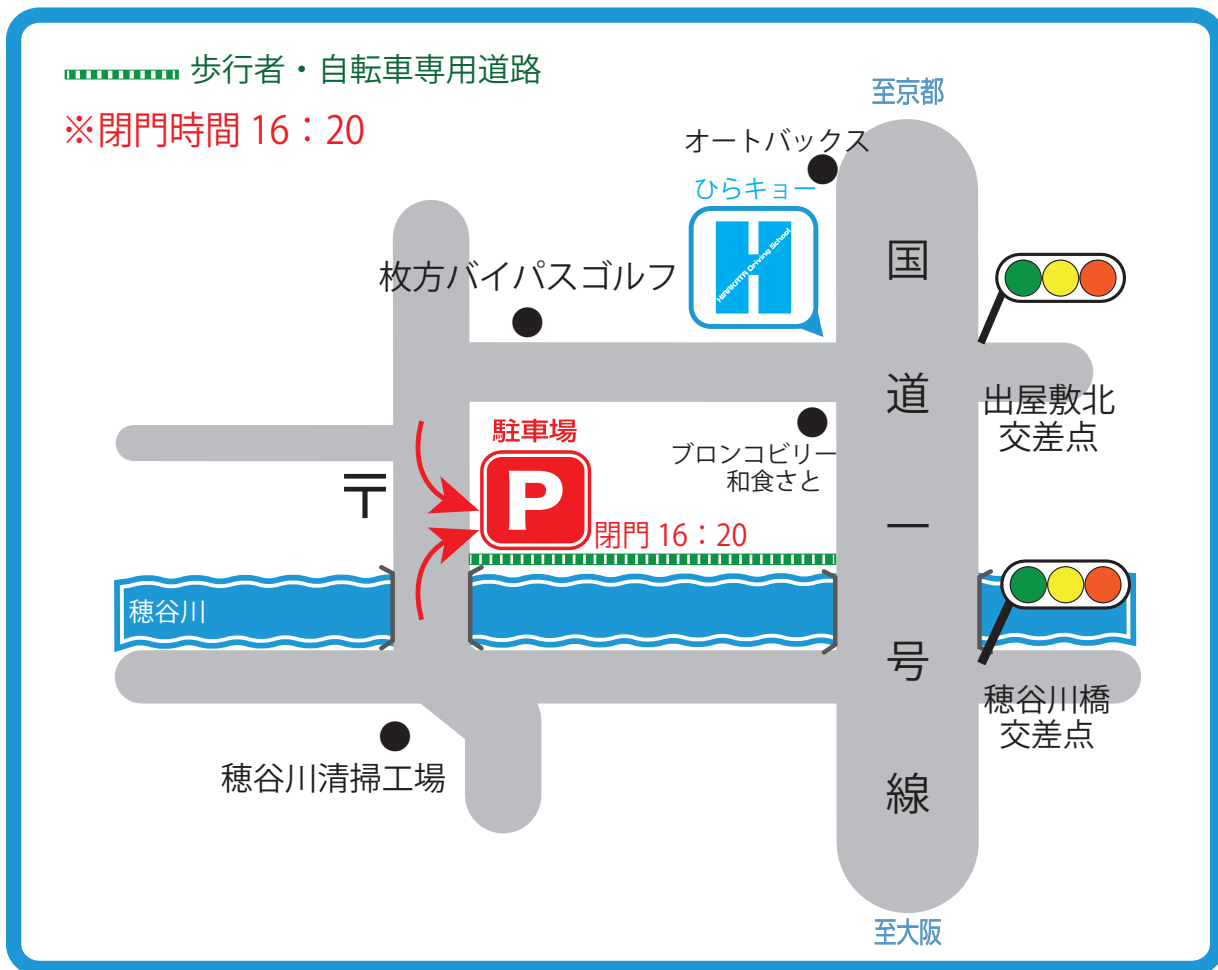

# 2017 ひらキヨーフェア 駐車場案内

2017年9月24日(日)

## **⚠️ 近隣の店舗には絶対に駐車しないようにお願いします！**

万一、他店舗への駐車を発見した場合、  
ひらキヨーフェアへの入場をお断りすることがあります。

- ※駐車場内は徐行で安全に通行してください。
- ※貴重品などは車内に残さないようにしてください。
- ※万一駐車場内での事故及び盗難などが発生しましても、  
当教習所は一切責任を負いかねますのでご了承ください。
- ※駐車場の閉門時間までに必ず出庫してください。