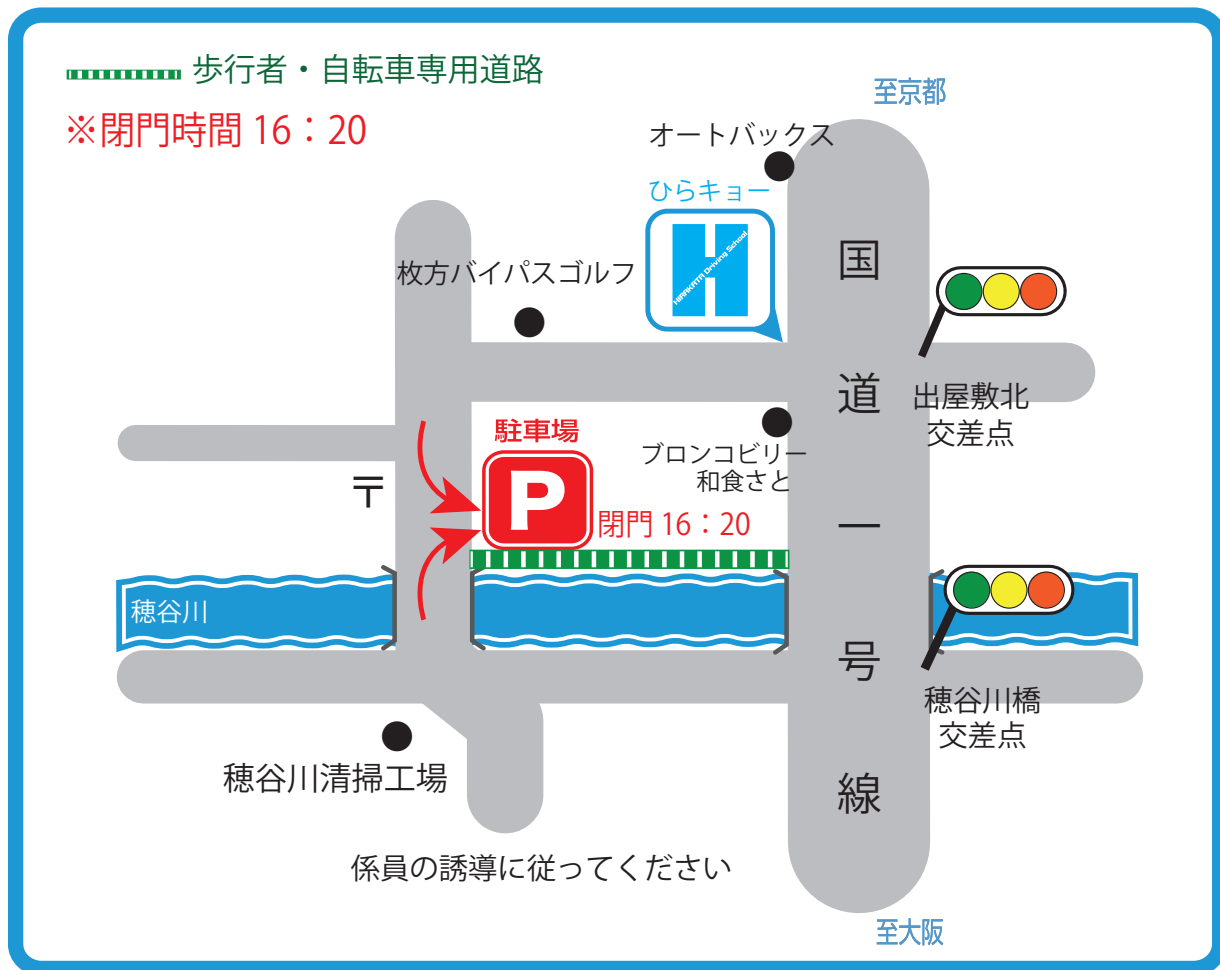

2018ひらキョーフェア 駐車場案内

2018年9月30日(日)

⚠️ 近隣の店舗には絶対に駐車しないようにお願いします!

万一、他店舗への駐車を発見した場合、
ひらキョーフェアへの入場をお断りすることがあります。

- ※駐車場内は徐行で安全に通行してください。
- ※貴重品などは車内に残さないようにしてください。
- ※万一駐車場内での事故及び盗難などが発生しましても、
当教習所は一切責任を負いかねますのでご了承ください。
- ※駐車場の閉門時間までに必ず出庫してください。

枚方自動車教習所