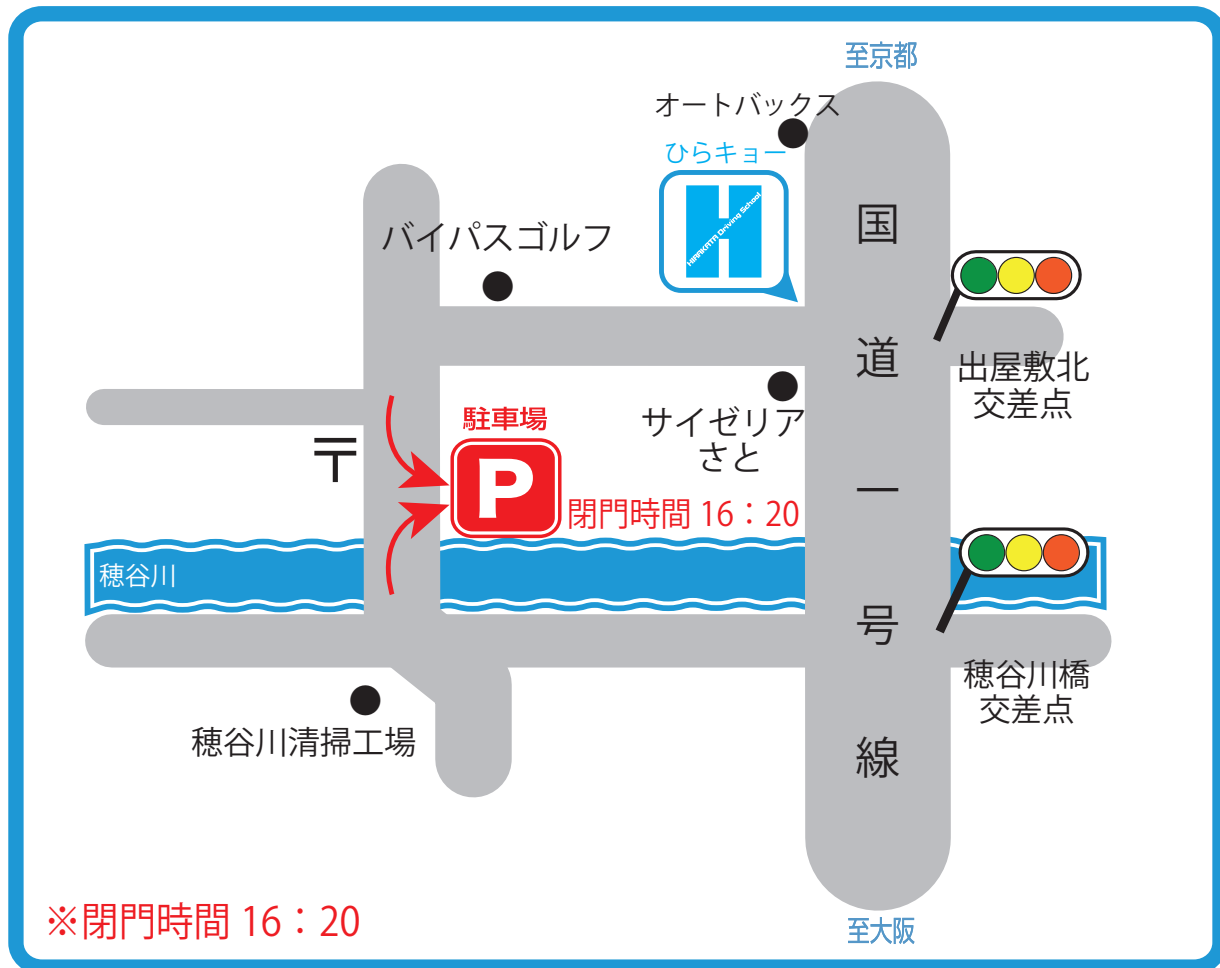

- 6** S字前進バックチャレンジ (要免許)
- 7** 縦列駐車チャレンジ (要免許)
- 7** 自転車チャレンジ
- 8** 運転体験コーナー四輪 (免許なしの方限定)

- 9** 特設ステージ
- 10** 教習車展示コーナー
- 11** 飲食販売コーナー
- 12** ポニー撮影会 [クレイン京都]
- 13** ぷよぷよすくい
- 14** わたがし 募金にご協力ください☆
- 15** 摂南大学漢方研究部
- 16** 遊具コーナー
フワフワ・バッテリーカー

※配置・内容は変更になる場合があります。
※バイクパレード及び前後は休止する催しがあります。

アンケートにご協力ください!!

アンケートに答えていただいた方の中から
抽選で **USJ スタジオパス** で3組様をご招待!!
※アンケートは **2** の総合案内で!!

2015ひらキョーフェア 駐車場案内

2015年9月27日

⚠️ 近隣の店舗には絶対に駐車しないようにお願いします！

万一、他店舗への駐車を発見した場合、
ひらキョーフェアへの入場をお断りすることがあります。