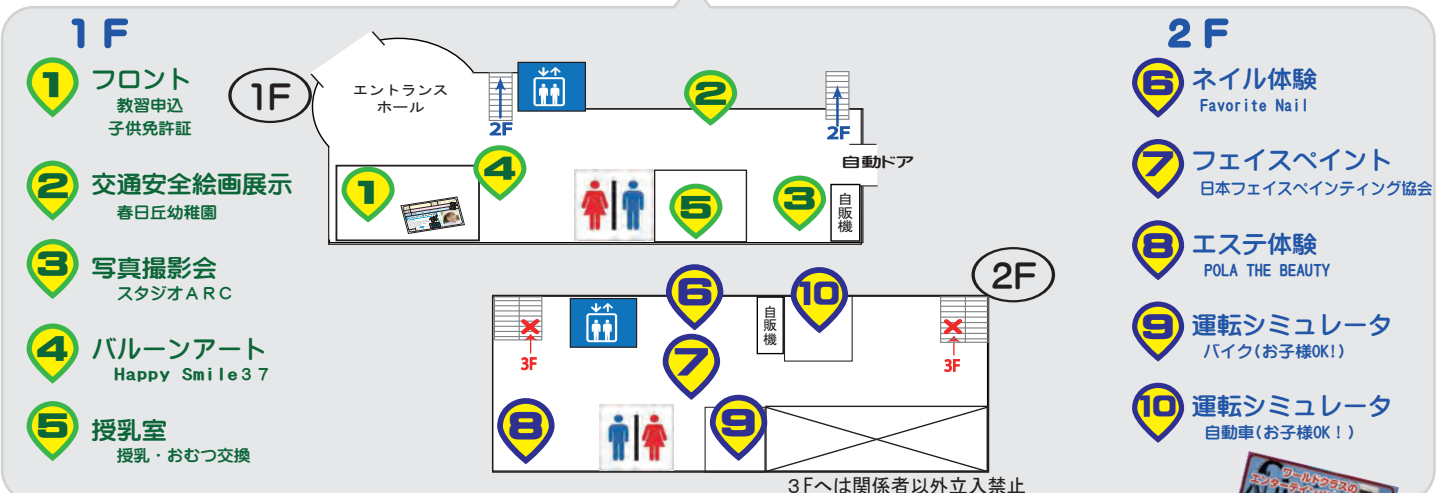

アンケートにご協力ください!!

アンケートに答えていただいた方の中から
抽選で **USJ スタジオパス** で3組様をご招待!!
※アンケートは **2** の総合案内で!!