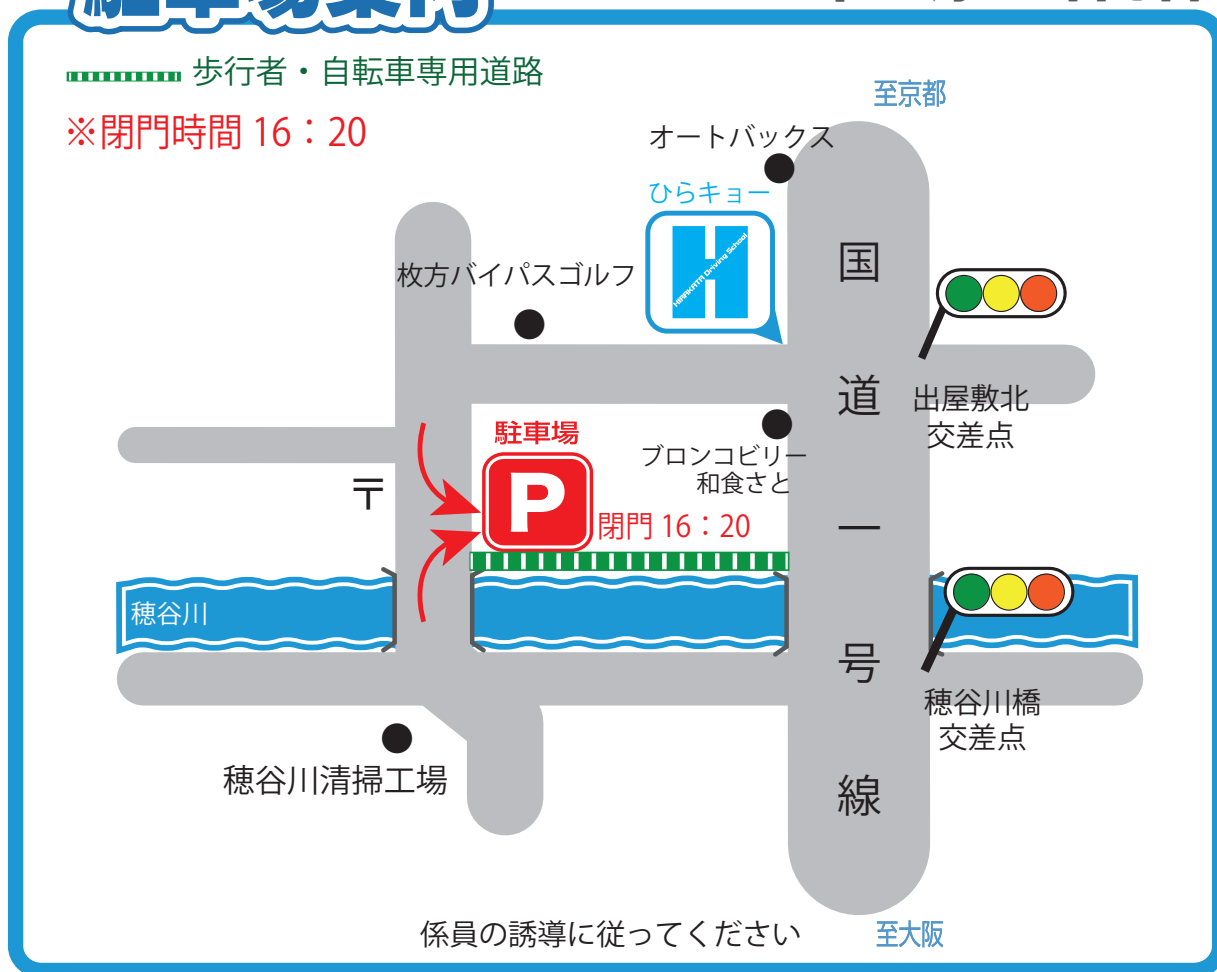

2019交通安全 ひらキョー フェア

駐車場案内

2019年9月15日(日)

⚠️ 近隣の店舗には絶対に駐車しないようにお願いします！

万一、他店舗への駐車を発見した場合、
ひらキョーフェアへの入場をお断りすることがあります。

- ※駐車場内は徐行で安全に通行してください。
- ※貴重品などは車内に残さないようにしてください。
- ※万一駐車場内での事故及び盗難などが発生しましても、
当教習所は一切責任を負いかねますのでご了承ください。
- ※駐車場の閉門時間までに必ず出庫してください。

枚方自動車教習所