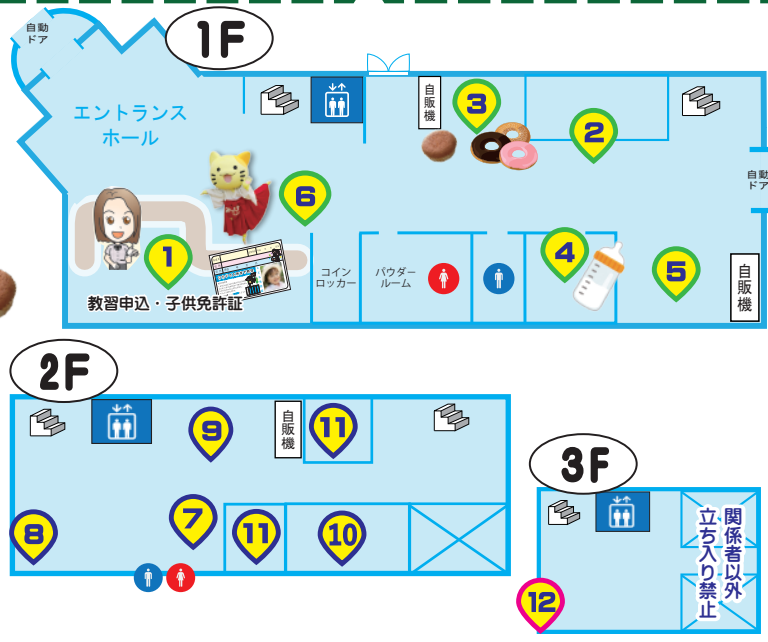

校舎

※配置・内容は都合により変更になる場合があります。
※バイクパレード中及び前後は休止する催しがあります。

1. 1 教習申込・子供免許証 **無料**
   整理券あり
2. 2 交通安全絵画展示
   【春日丘幼稚園】
3. 3 ドーナツ販売
   【ミスタードーナツ枚方店】
4. 3 焼き菓子・手芸品販売
   【NPO陽だまりの会】
5. 4 授乳室
   授乳・おむつ交換(女性専用)
6. 5 安全運転メッセージ **無料**
   安全運転や車についてのメッセージ
   を書いて車に貼ってね☆
7. 5 ハーバリウム販売
   【くろねこ】
8. 6 みつけちゃんグッズ販売